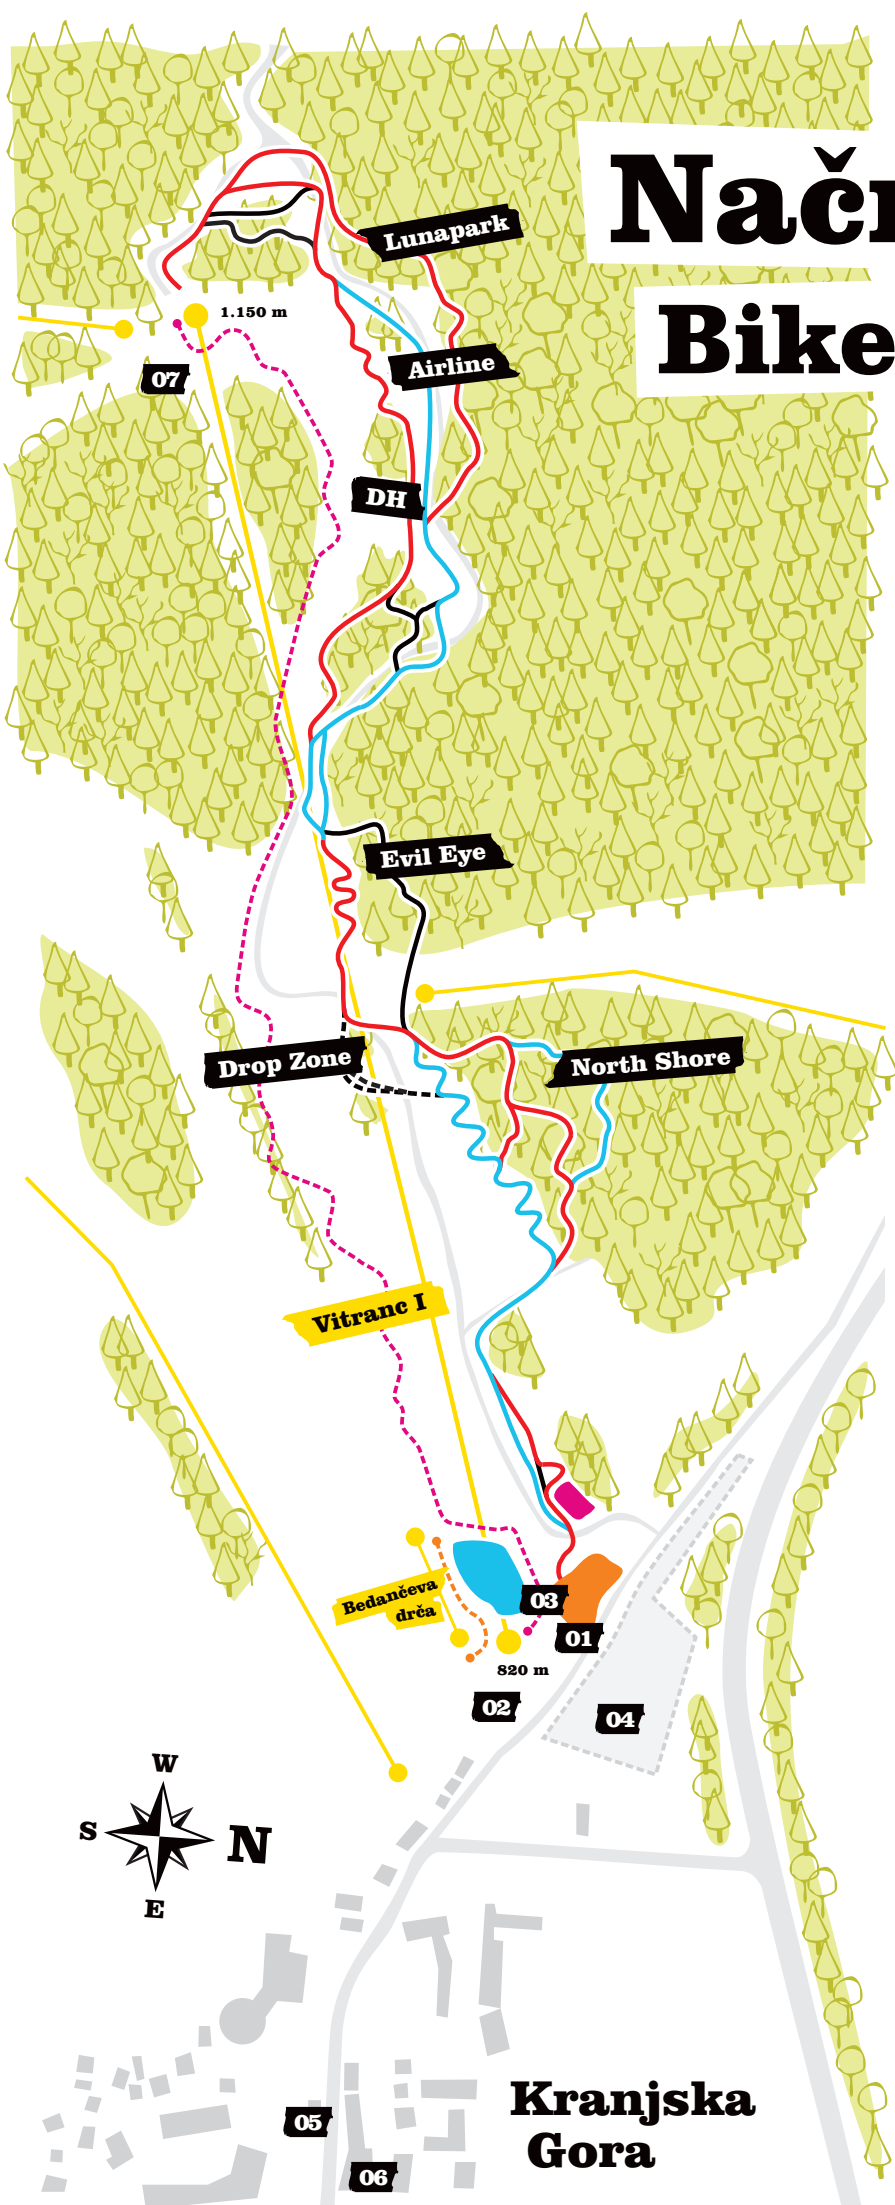

Načrt parka

Bike park map

- 01** Izposoja koles, tečaji
Bike rental, courses
- 02** Prodaja vozovnic
Ticket office
- 03** Pranje koles
Bike wash
- 04** Parkirišče
Parking place
- 05** Banka in bankomat
Bank & ATM
- 06** Trgovina
Market
- 07** Bife Bedanc
Bedanc buffet

- Lahka proga
Easy level
- Srednje zahtevna proga
Medium level
- Zahtevna proga
Advanced level
- Izredno zahtevna proga
Expert level

- Prostor za počitek
Bike park chillout area
- Območje „tlačne“ proge
Pumptrack area
- Otroški kolesarski park
Kids' bike park

- Poletno sankališče
Summer sledding
- Poletni tobogan
Summer tubing
- Sedežnica / vlečnica
Chairlift / skilift

- PREVIDNO!**
CAUTION!
- Proga ZAPRTA!**
Trail CLOSED!