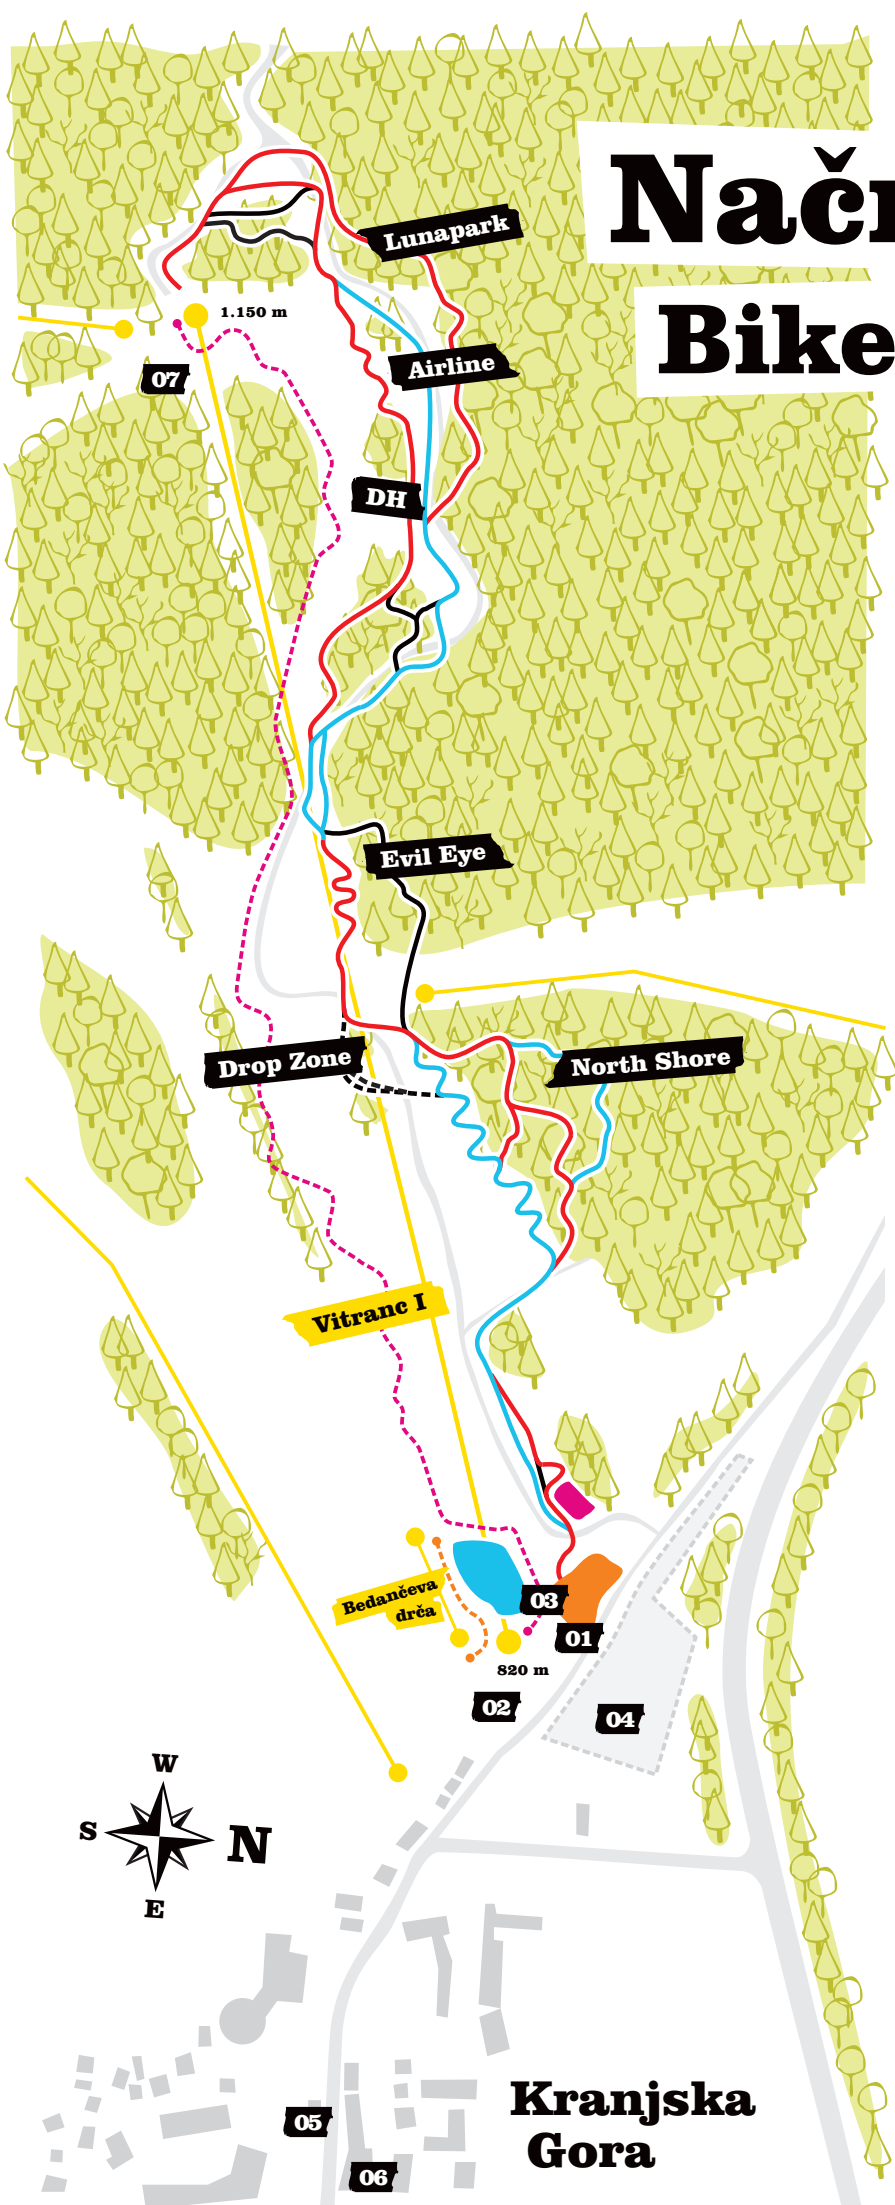

# Načrt parka

## Bike park map

- 01** Izposoja koles, tečaji  
Bike rental, courses
- 02** Prodaja vozovnic  
Ticket office
- 03** Pranje koles  
Bike wash
- 04** Parkirišče  
Parking place
- 05** Banka in bankomat  
Bank & ATM
- 06** Trgovina  
Market
- 07** Bife Bedanc  
Bedanc buffet

-  Lahka proga  
Easy level
-  Srednje zahtevna proga  
Medium level
-  Zahtevna proga  
Advanced level
-  Izredno zahtevna proga  
Expert level

-  Prostor za počitek  
Bike park chillout area
-  Območje „tlačne“ proge  
Pumptrack area
-  Otroški kolesarski park  
Kids' bike park