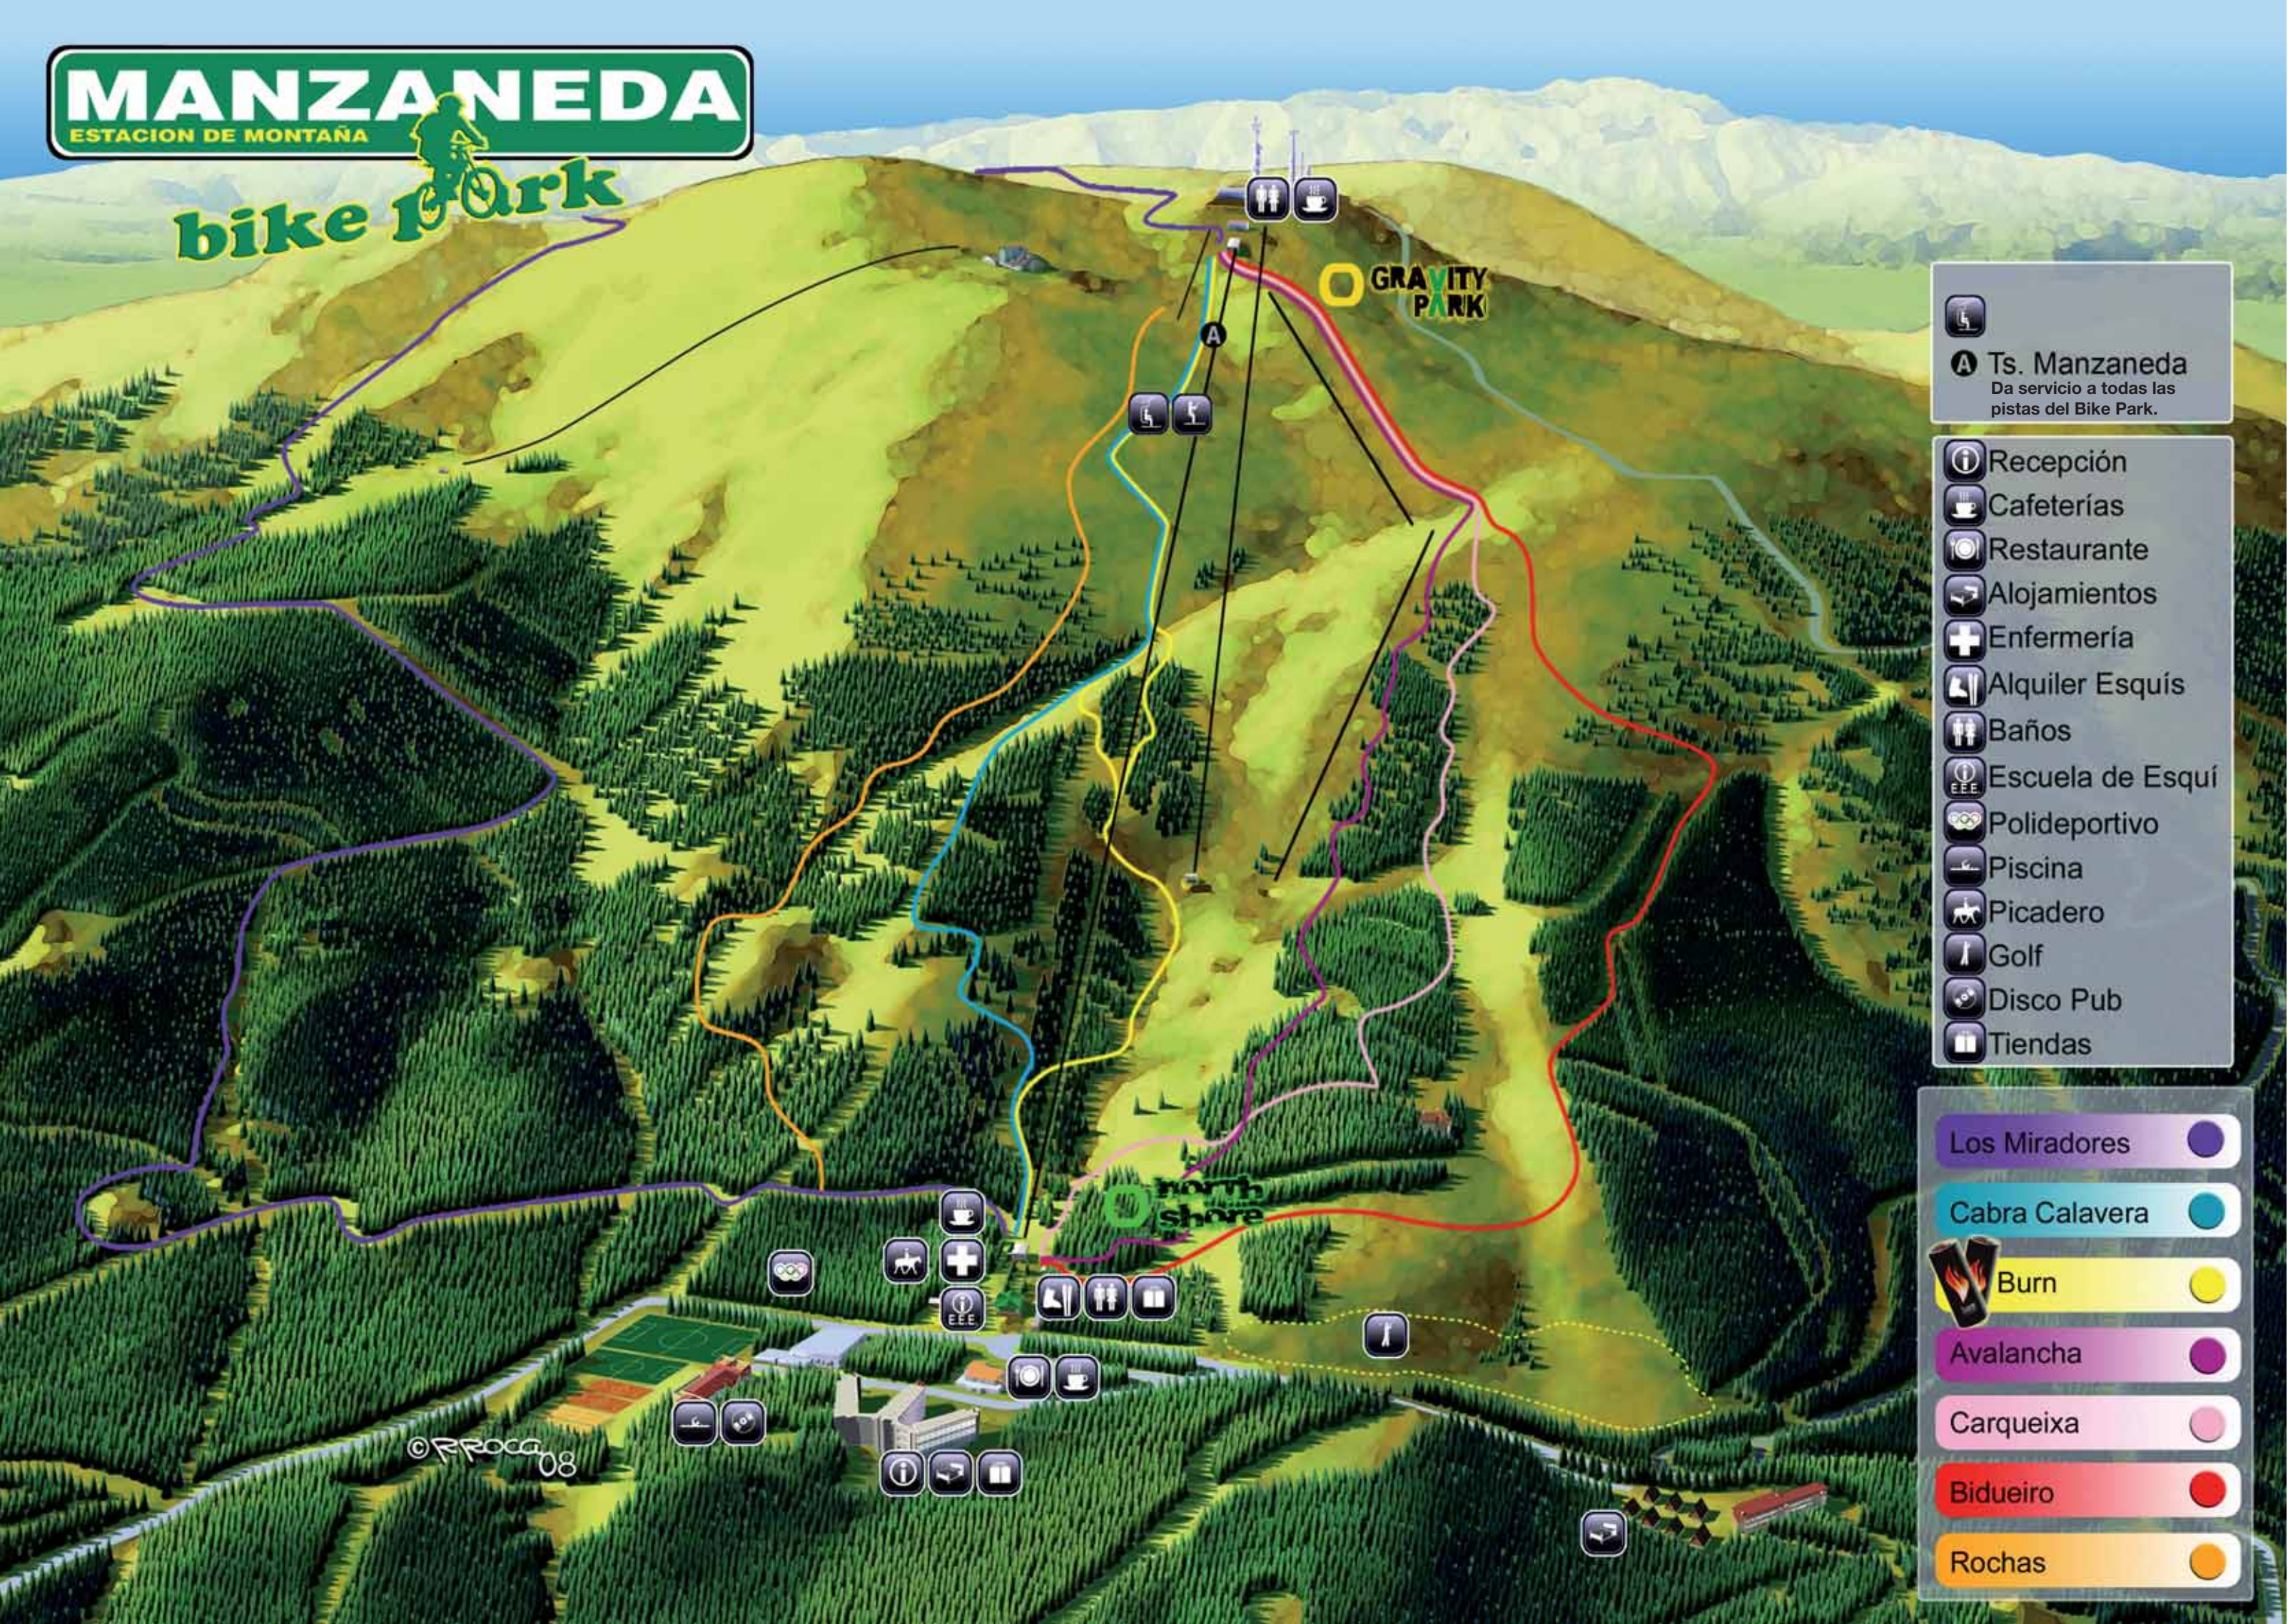

# MANZANEDA

ESTACION DE MONTAÑA

## bike park

**Ts. Manzaneda**  
Da servicio a todas las pistas del Bike Park.

- Recepción
- Cafeterías
- Restaurante
- Alojamientos
- Enfermería
- Alquiler Esquí
- Baños
- Escuela de Esquí
- Polideportivo
- Piscina
- Picadero
- Golf
- Disco Pub
- Tiendas

- Los Miradores
- Cabra Calavera
- Burn
- Avalancha
- Carqueixa
- Bidueiro
- Rochas

© RROCCA 08